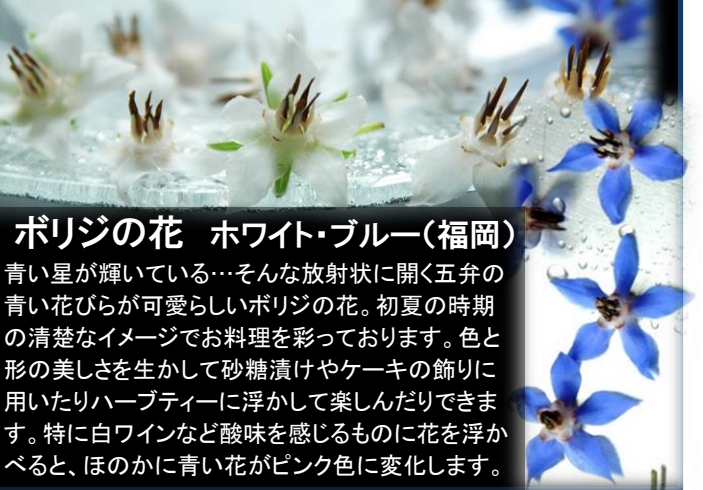

エディブルフラワー「バーベナ」

ミックス 単色(全4色)(埼玉 CREO)

日本では「美女桜」とも名前が付いているほど、桜の花の様な印象の花弁が可愛い。バーベナは花の形も円錐状ですので、散らしても立体的に置くことができます。プレートの上で、いろいろな表情を出してくれるでしょう。弊社のベビーリーフ、マイクロリーフでご存知の方も多い埼玉県のCREOでは、バーベナの花、4色をご用意しております。「ミックス」と「単色」がお選びいただけますが、ミックスはその時の開花状況により、花の色合いが変わりますことご了承ください。

セントーレア・矢車菊(ヤグルマギク)

※花色ミックス(福岡)

花弁の一つ一つの形がお料理に添えられた瞬間、印象的な魅力を放ちます。矢車菊はヨーロッパ原産でドイツ、エストニア、マルタなどの国花にもなっており、ドイツにおいて矢車菊は「カイゼル(皇帝)の花」ともいわれ、ヨーロッパでは親しみのある花とも言えるでしょう。花色も種々あり、可愛い印象からシックな大人の雰囲気までを醸し出します。

ポリジの花 ホワイト・ブルー(福岡)